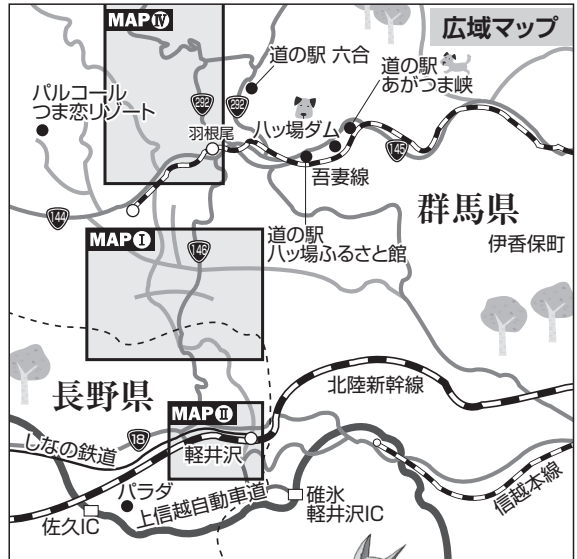

北軽井沢・軽井沢エリアのペットと泊まって遊ぶとっておきのスポットをご紹介します

北軽井沢わんにゃんMAP

絶景ポイント
紅葉ポイント

<http://kitakaru-wannyan.net/>

北軽井沢 MAP I

このマークのお店はペットもOK!

このマークのお店は食事もOK!

このマークのお店はドッグラン有!

北軽井沢 MAP II

北軽井沢 MAP I へ

北軽井沢 MAP II へ

北軽井沢 MAP III へ

北軽井沢わんにゃんMAP

共通

クーポン

ここに

ここに

共通

クーポン

ここに

イベント多数有。各HPよりご確認ください。

北軽井沢観光協会 <http://www.kita-karuizawa.jp/>

軽井沢観光協会 <https://karuizawa-kankokyokai.jp/>

※ワンちゃんのお出掛けにはマナーをしっかり守りましょう

北軽井沢エリア お店情報

浅間山溶岩樹型 浅間高原シャクナゲ園 Mama's Garden お好み焼・鉄板焼き 星の子 Sabine's Dog Vacation 浅間牧場 フォークローバー北軽井沢 鬼押し出し園 Selm Cafe (セルムカフェ)

ハコニワ食堂 軽井沢スノーパーク ルオムの森 北軽井沢ゴルフクラブ レストラン パーティー Piggies (ピギーズ) カフェ ジュンリーノ Sumire House