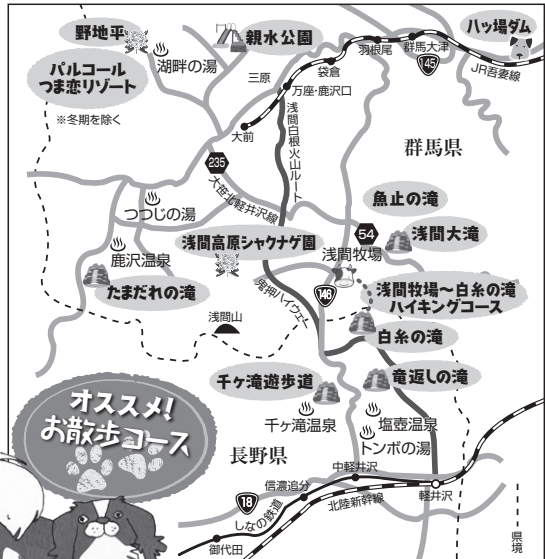

北軽井沢・軽井沢エリアのペットと泊まって遊ぶとっておきのスポットをご紹介します

北軽井沢わんにゃんMAP

絶景ポイント
紅葉ポイント

<http://kitakaru-wannyan.net/>

北軽井沢 MAP I

このマークのお店はペットもOK!

このマークのお店は食事もOK!

このマークのお店はドッグラン有!

北軽井沢 MAP II

北軽井沢 MAP I へ

北軽井沢 MAP II へ

北軽井沢 MAP III へ

北軽井沢わんにゃんMAP

共通

クーポン

ここに

共通

クーポン

ここに

共通

クーポン

ここに

共通

クーポン

ここに

共通

クーポン

ここに

イベント多数有。各HPよりご確認ください。

北軽井沢観光協会 <http://www.kita-karuizawa.jp/>

軽井沢観光協会 <https://karuizawa-kankokyokai.jp/>

※ワンちゃんのお出掛けにはマナーをしっかり守りましょう