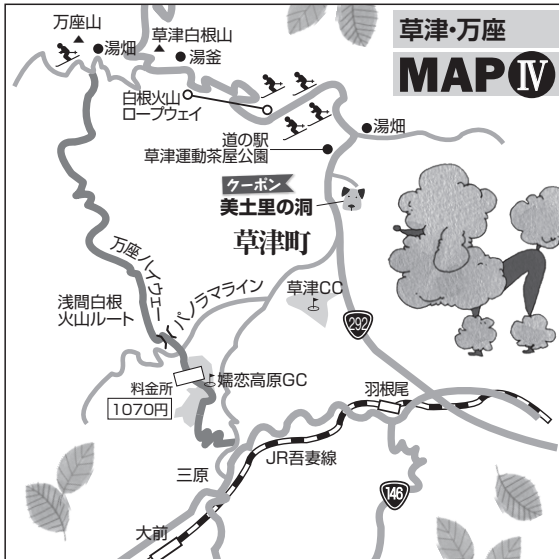

北軽井沢・軽井沢エリアのペットと泊まって遊ぶとっておきのスポットをご紹介します

北軽井沢わんにゃんMAP

絶景ポイント
紅葉ポイント

<http://kitakaru-wannyan.net/>

北軽井沢 MAP I

このマークのお店はペットもOK!

このマークのお店は食事もOK!

このマークのお店はドッグラン有!

このマークはお散歩にオススメ!

このマークのお店はテラスのみOK!

北軽井沢わんにゃんネットと「ペットツーリズム」

ワンちゃんネコちゃんとお泊りを通して楽しいペットライフを応援する「北軽井沢わんにゃんネット」を発足して22年。新型コロナウイルス感染症防止で私たちの生活様式は大きく変わりましたが、新緑・避暑・紅葉・雪遊びと四季折々に楽しめる大自然は不変です。人にもペットにも優しいこの地域の魅力を、少しでも皆様にご案内できればと思います。今年も「北軽井沢わんにゃんMAP」をお届けします。楽しい思い出作りのお手伝いが出来れば幸いです。

北軽井沢 MAP II

北軽井沢 MAP I へ

北軽井沢 MAP II へ

北軽井沢 MAP III へ

北軽井沢わんにゃんMAP

共通

クーポン

ここに

ここに

共通

クーポン

ここに

イベント多数有。各HPよりご確認ください。

北軽井沢観光協会 <http://www.kita-karuizawa.jp/>

軽井沢観光協会 <https://karuizawa-kankokyokai.jp/>

※ワンちゃんのお出掛けにはマナーをしっかり守りましょう